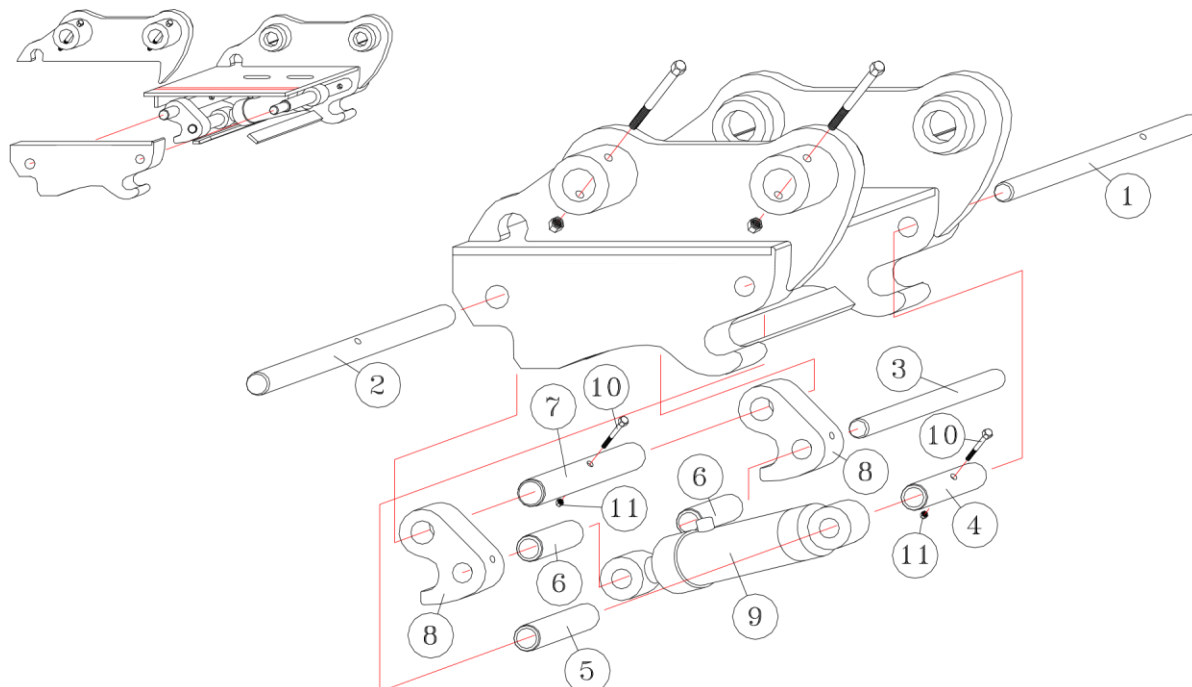

For hydraulisk snap type RG

Varenummer	Betegnelse	Pos.	Stk.	Pris (DKK)
29-xxx	Ø30 Cylinderaksel (lang)	1	1	Forhør
29-xxx	Ø35 Låseaksel for vippekroge	2	1	Forhør
29-xxx	Ø30 Cylinderaksel (kort)	3	1	Forhør
29-xxx	Rør med låsehul for cylinder	4	1	Forhør
29-xxx	Rør uden låsehul for cylinder	5	1	Forhør
29-xxx	Rør uden låsehul for cylinder	6	2	Forhør
29-xxx	Rør med låsehul for vippekrog	7	1	Forhør
29-xxx	Vippekrug med smørenipler	8	2	Forhør
27-C074025	Cylinder 70/40-25	9	1	4.675,-
27-9610055	M10 x 55 Bolt DIN931-8.8 FZB	10	2	5,-
27-971000	M10 Låsemøtrik DIN934-8.8 FZB	11	2	5,-