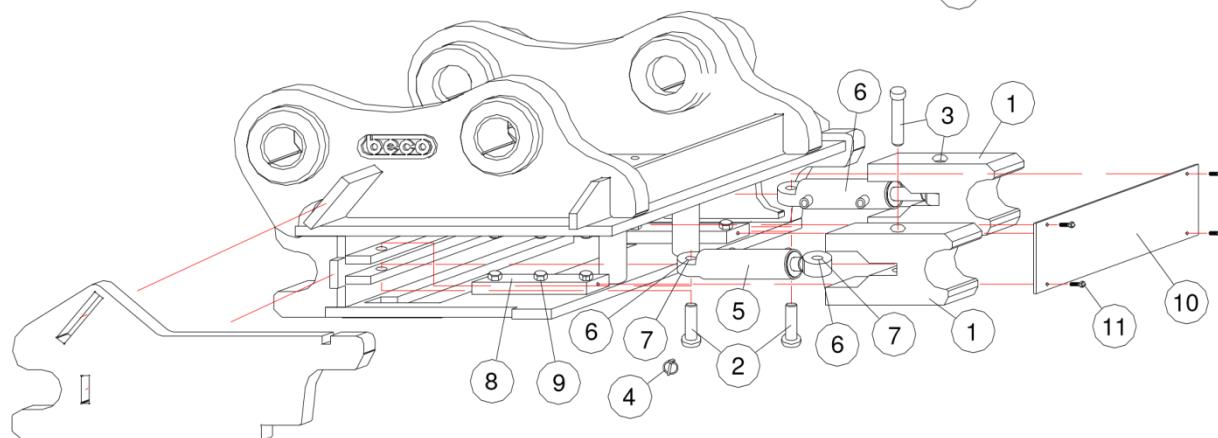

For hydraulisk snap type FL 100

Varenummer	Betegnelse	Pos.	Stk.	Pris (DKK)
29-S-FL100	Slæde for FL 100 komplet	1	2	-
29-093095	Cylinderaksel for FL100(lille)	2	2	-
29-093017	Cylinderaksel for FL100(stor)	3	2	-
28-080632	Ringsplit	4	2	20,-
27-C0635HD	Cylinder 60/35-100 komplet	5	2	3.595,-
27-111130	Sfærisk leje ø30	6	4	240,-
27-111130L	Låserring for Sfærisk leje ø30	7	8	10,-
	Slædestyr	8	4	
27-962406	Bolt til Slædestyr M24x60	9	12	20,-
	Skærm bag	10	1	
27-9610025	Bolt for Skærm M10x25	11	4	5,-
	Bunddæksel	12	1	
27-961603	Bolt for Bunddæksel M16x30	13	4	10,-