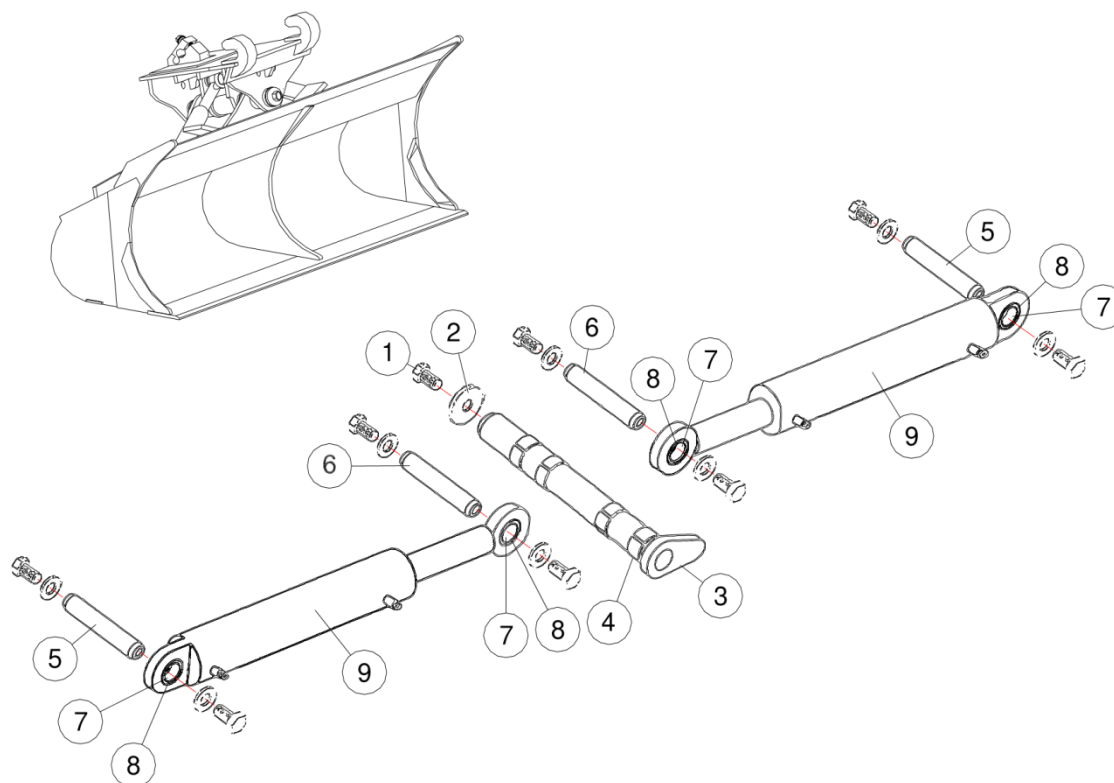

For Kipbar rabatskovl type V80

Varenummer	Betegnelse	Pos.	Stk.	Pris (DKK)
21-013360	Låsebolt M33x60mm	1	1	105,-
21-013310	Skive M33x100mm	2	1	40,-
21-013305	Fjederskive M33	2A	1	25,-
21-380590	Hovedaksel for V80	3	1	2.260,-
27-K809555	Klemmebøsning 95/80-55	4	6	245,-
21-345168	Cylinderaksel kort komplet	5	2	565,-
21-345228	Cylinderaksel lang komplet	6	2	620,-
27-111145	Sfærisk leje ø45	7	4	390,-
27-111145L	Låserring for sfærisk leje ø45	8	8	15,-
27-C105030	Cylinder 100/50-300 komplet	9	2	4.855,-