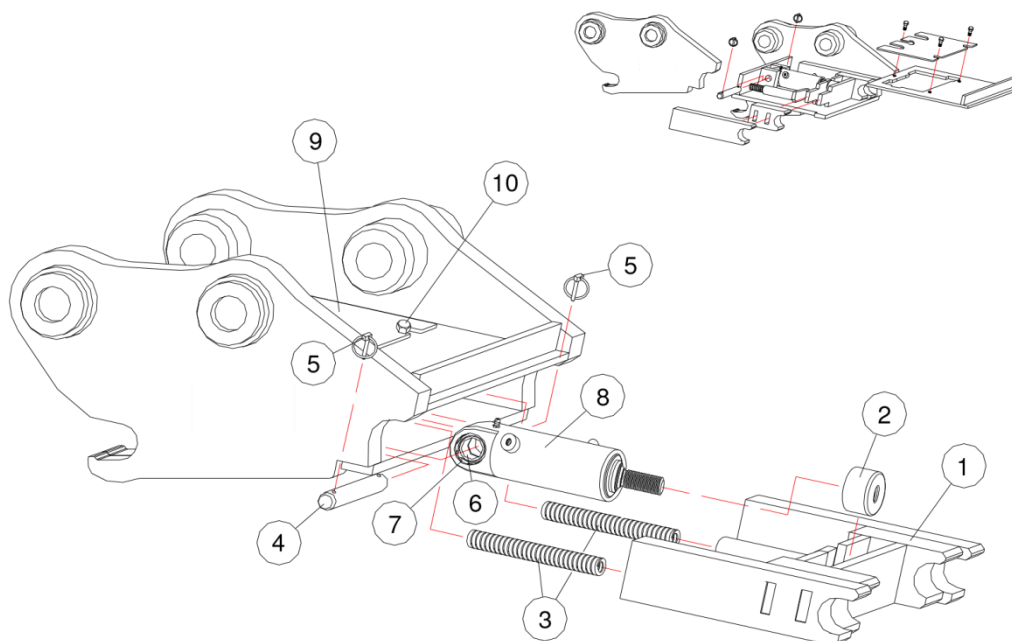

For hydraulisk snap type FL 432

Varenummer	Betegnelse	Pos.	Stk.	Pris (DKK)
28-S-FL432	Slæde for FL432 komplet	1	1	3.365,-
28-082850	Gevindbøsning 28x50 M20	2	1	115,-
29-990416	Fjeder 017244 4x20 FZB/Gul	3	2	285,-
28-082060	Cylinderaksel for FL432	4	1	115,-
28-080632	Ringsplit	5	2	20,-
27-111120	Sfærisk leje $\varnothing 20$	6	1	165,-
27-111120L	Låsering for sfærisk leje $\varnothing 20$	7	2	10,-
27-C042050	Cylinder 40/20-50 komplet	8	1	1.845,-
28-D-FL432	Dæksel FL432	9	1	310,-
27-961002	Bolte M10x20mm	10	4	5,-
27-SL-FL432	Slangesæt		1	565,-