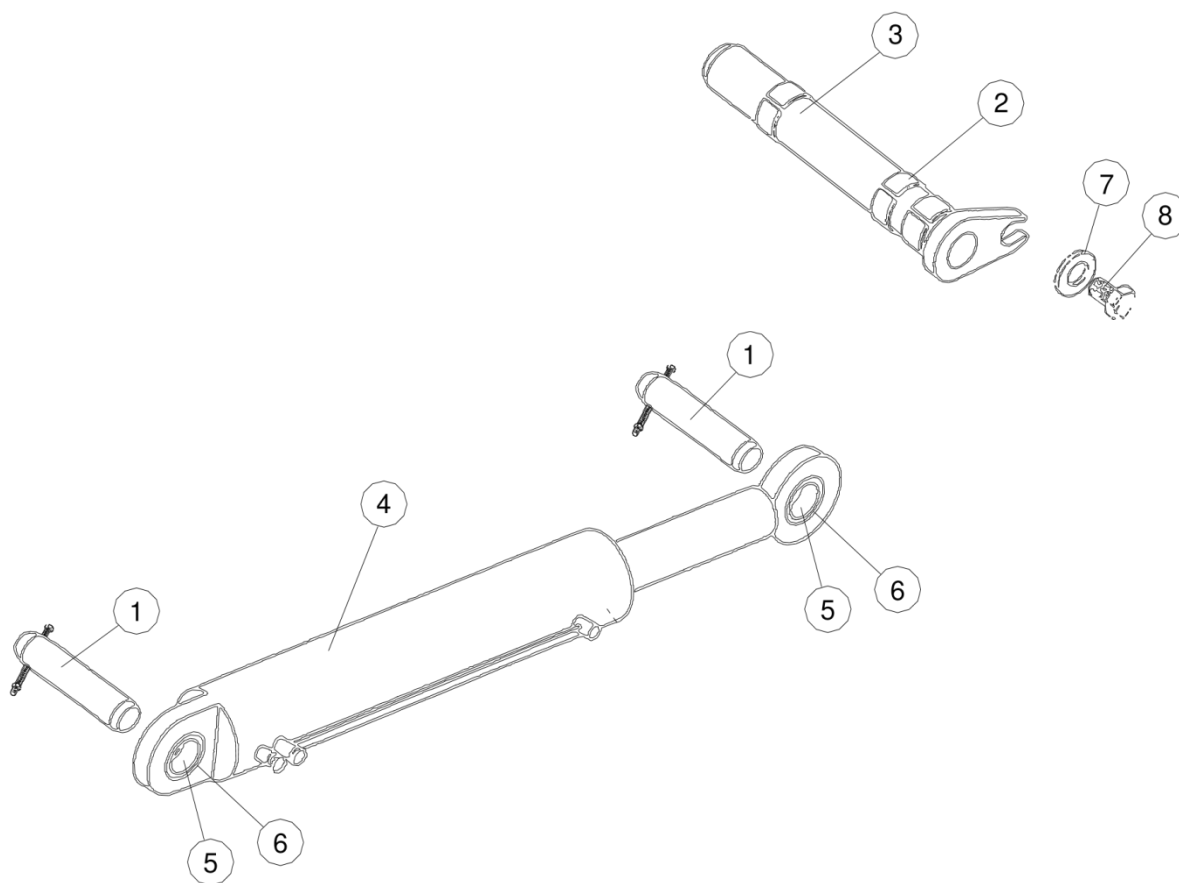

For Kipbar rabatskovl type MR1K & MR2K

Varenummer	Betegnelse	Pos.	Stk.	Pris (DKK)
28-025092	Cylinderaksel m/ låsebolt	1	2	210,-
27-K384730	Klemmebøsning 47/38-30	2	3	100,-
28-098221	Hovedaksel	3	1	675,-
27-9516654	Skive M16 ϕ65x4mm		1	15,-
27-961603	Bolt M16x30		1	10,-
27-C052510	Cylinder 50/25-100 komplet	4	1	1.975,-
27-111125	Sfærisk leje ϕ25	5	2	205,-
27-111125L	Låsering ϕ42 for sfærisk leje ϕ25	6	4	10,-
27-951200	Skive M12	7	1	5,-
27-961203	Bolt M12x30mm	8	1	10,-