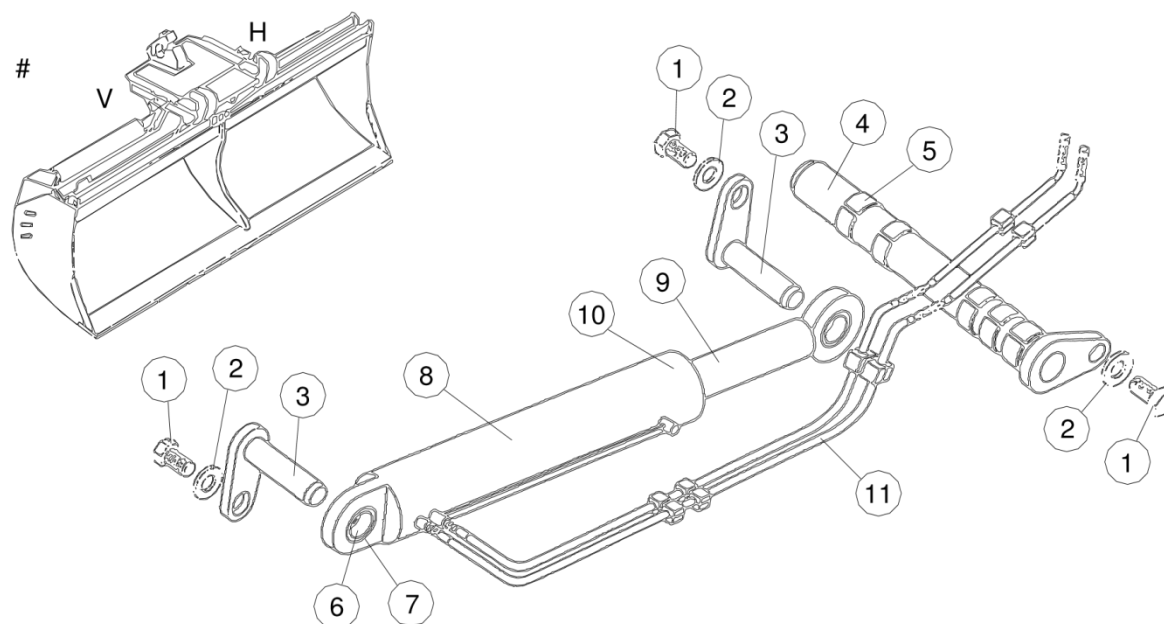

For Kipbar rabatskovl type RG17-18

Varenummer	Betegnelse	Pos.	Stk.	Pris (DKK)
27-962003	Låsebolt M20x30	1	3	20,-
27-9520503	Skive M20 $\varnothing$50	2	3	10,-
21-345160	Cylinderaksel	3	2	550,-
21-370582	Hovedaksel for RG17-18	4	1	1.285,-
27-K708035	Klemmebøsning 80/70-35	5	5	145,-
27-111145	Sfærisk leje $\varnothing$45	6	2	390,-
27-111145L	Låsering for sfærisk leje $\varnothing$45	7	4	15,-
27-C105040	Cylinder 100/50-400 komplet	8	1	4.650,-
27-CS50400	Stempelstang 50-400	9	1	2.165,-
27-CP10050	Pakningssæt 100/50	10	1	730,-
27-SL-RG17/20	Slangesæt	11	1	1.915,-