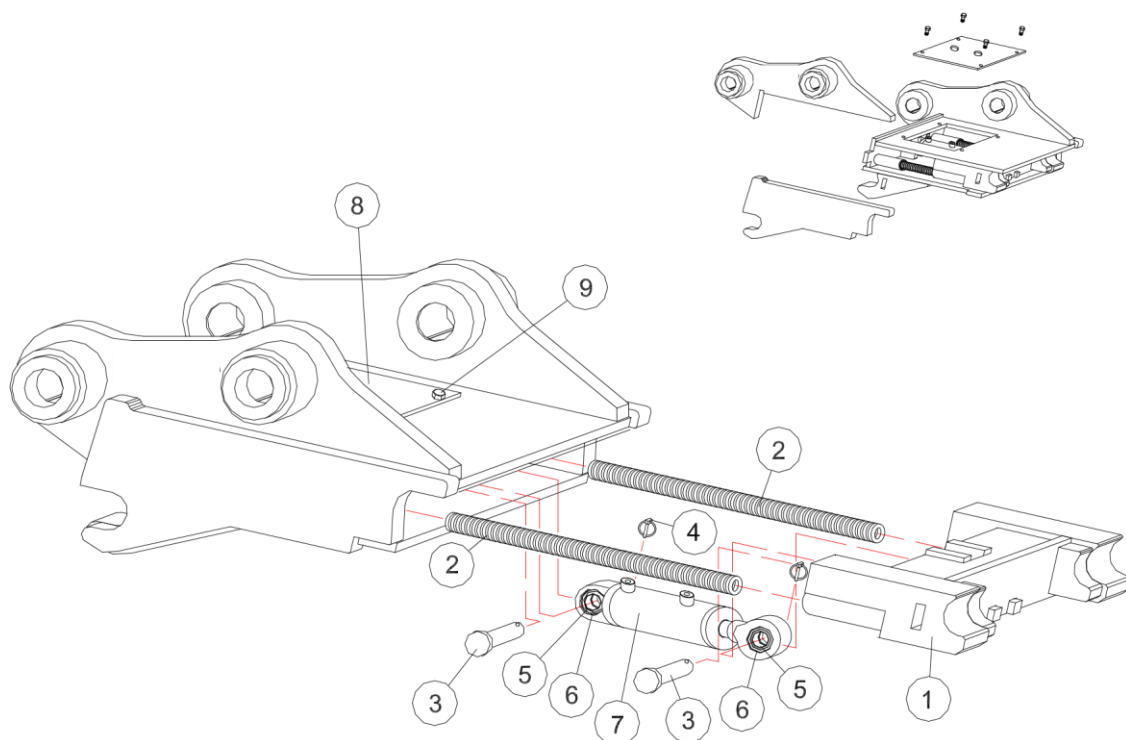

For hydraulisk snap type FL 80

Varenummer	Betegnelse	Pos.	Stk.	Pris (DKK)
29-S-FL80	Slæde for FL 80 komplet	1	1	8.255,-
29-990415	Fjeder 015361 5x30 FZB/Gul	2	2	340,-
29-093080	Cylinderaksel for FL 80	3	2	125,-
28-080632	Ringsplit	4	2	20,-
27-111130	Sfærisk leje ø30	5	1	240,-
27-111130L	Låsering for Sfærisk leje ø30	6	4	10,-
27-C063510	Cylinder 60/35-100 komplet	7	1	2.450,-
29-D-FL80	Dæksel for FL80	8	1	490,-
27-961603	Bolte M16x30mm	9	4	10,-