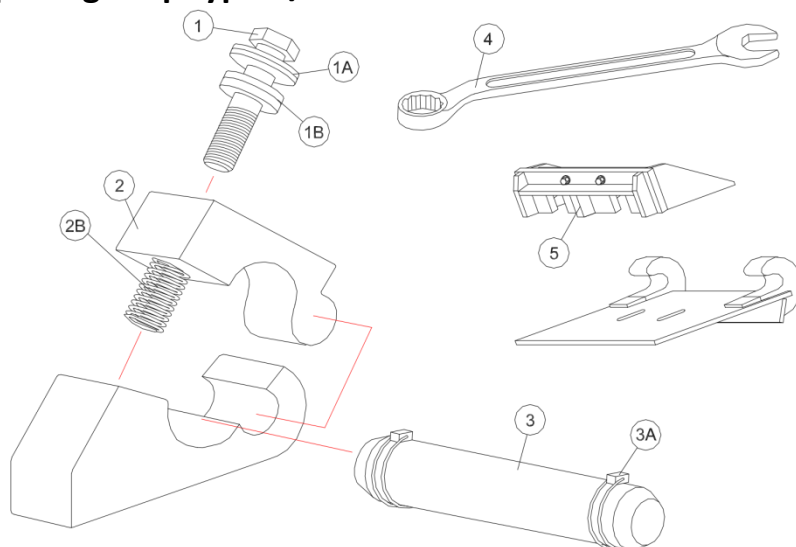

For ophæng snap type B/BH

Varenummer	Betegnelse	Pos.	Vægt (Kg)	Pris (Dkk)
29-090001	Låsebolt med skiver	1+1A+1B		210,-
29-090060	Låseoverpart snap B	2		1.195,-
29-094065	Låsefjeder	2B		70,-
29-090522	Låseaksel komplet	3-3A		410,-
29-090046	Gaffelnøgle	4		480,-
29-096331	Tallerkenfjedre M30 (2 stk.)	1A		40,-
29-090030	Sfærisk skive M30	1B		95,-

29-099998	Komplet lås snap B		9,3	2.695,-

29-094030	Låsebolt 30x140mm	1		95,-
29-095022	Låseaksel ø50 snap B	3		385,-
29-091070	Rørsplit	3A		25,-
29-096001	Krog Snap B			1.235,-
29-099996	Komplet lås Hydr. Snap BH	5		2.695,-

29-P-B355	Ophængsplade B-355		80,0	6.985,-
29-P-B405	Ophængsplade B-405		90,0	6.985,-
29-P-B480	Ophæng plade B-480		100,0	6.985,-
29-P20-BH355	Ophængsplade BH-355		110,0	8.610,-