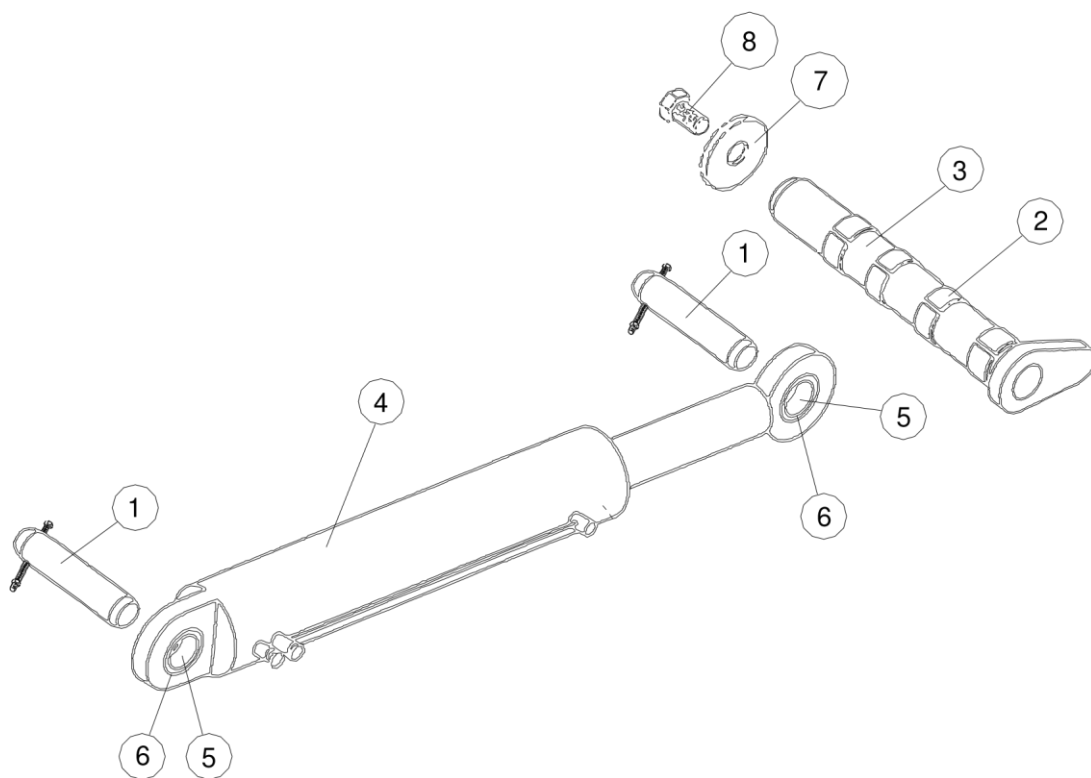

For Kipbar rabatskovle MR3K-4K-5K og RG11K

Varenummer	Betegnelse	Pos.	Stk.	Pris (DKK)
22-335125	Cylinderaksel med låsebolt	1	2	250,-
27-K506045	Klemmebøsning 60/50-45	2	4	105,-
22-350365	Hovedaksel	3	1	1.050,-
27-C085020	Cylinder 80/50-200 komplet	4	1	3.345,-
27-111135	Sfærisk leje ø35.	5	2	255,-
27-111135L	Låsering for Sfærisk leje ø35	6	4	10,-
27-9524707	Skive M24 ø70x7mm	7	1	50,-
27-9624045	Bolt M24x45mm	8	1	20,-