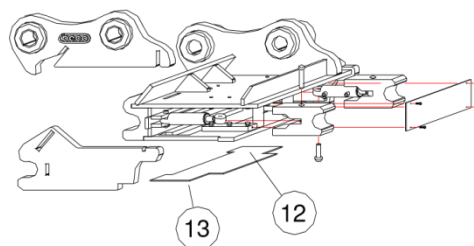

For hydraulisk snap type FL 100

Varenummer	Betegnelse	Pos.	Stk.	Pris (DKK)
29-S-FL100	Slæde for FL 100 komplet	1	2	-
29-093095	Cylinderaksel for FL100(lille)	2	2	-
29-093017	Cylinderaksel for FL100(stor)	3	2	-
28-080632	Ringsplit	4	2	20,-
27-C0635HD	Cylinder 60/35-100 komplet	5	2	3.595,-
27-111130	Sfærisk leje ø30	6	4	240,-
27-111130L	Låserring for Sfærisk leje ø30	7	8	10,-
	Slædestyr	8	4	
27-962406	Bolt til Slædestyr M24x60	9	12	20,-
	Skærm bag	10	1	
27-9610025	Bolt for Skærm M10x25	11	4	5,-
	Bunddæksel	12	1	
27-961603	Bolt for Bunddæksel M16x30	13	4	10,-