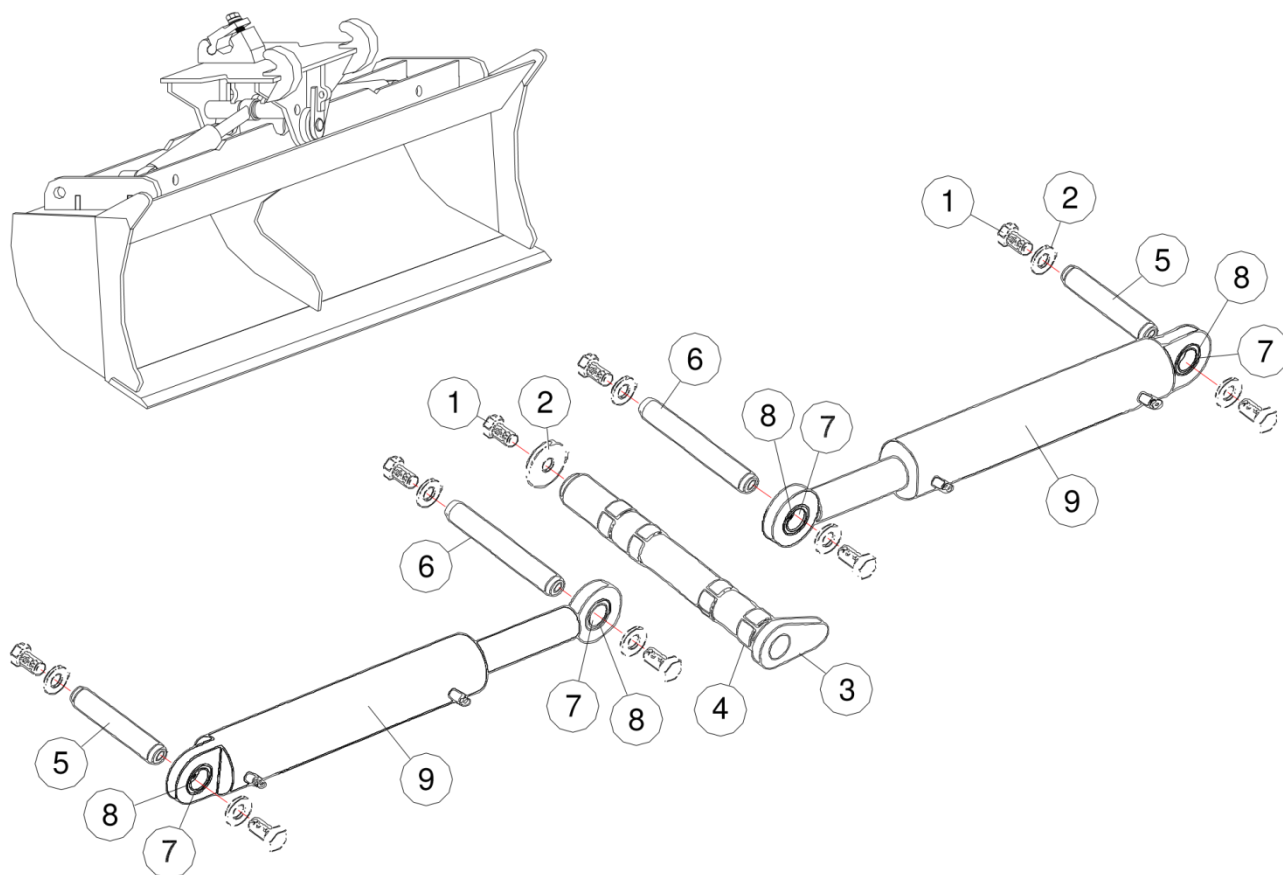

For Kipbar rabatskovi type V45

Varenummer	Betegnelse	Pos.	Stk.	Pris (DKK)
27-962003	Låsebolt M20x30	1	3	20,-
27-9520604	Skive M20x60	2	3	15,-
28-045300	Hovedaksel for V45	3	1	780,-
27-K455540	Klemmebøsning 55/45-40	4	4	115,-
28-025157	Cylinderaksel kort	5	2	210,-
28-025257	Cylinderaksel lang	6	2	225,-
27-111125	Sfærisk leje ø25	7	4	205,-
27-111125L	Låserring for sfærisk leje ø25	8	4	10,-
27-C053215F	Cylinder 50/32-150 komplet	9	2	2.220,-