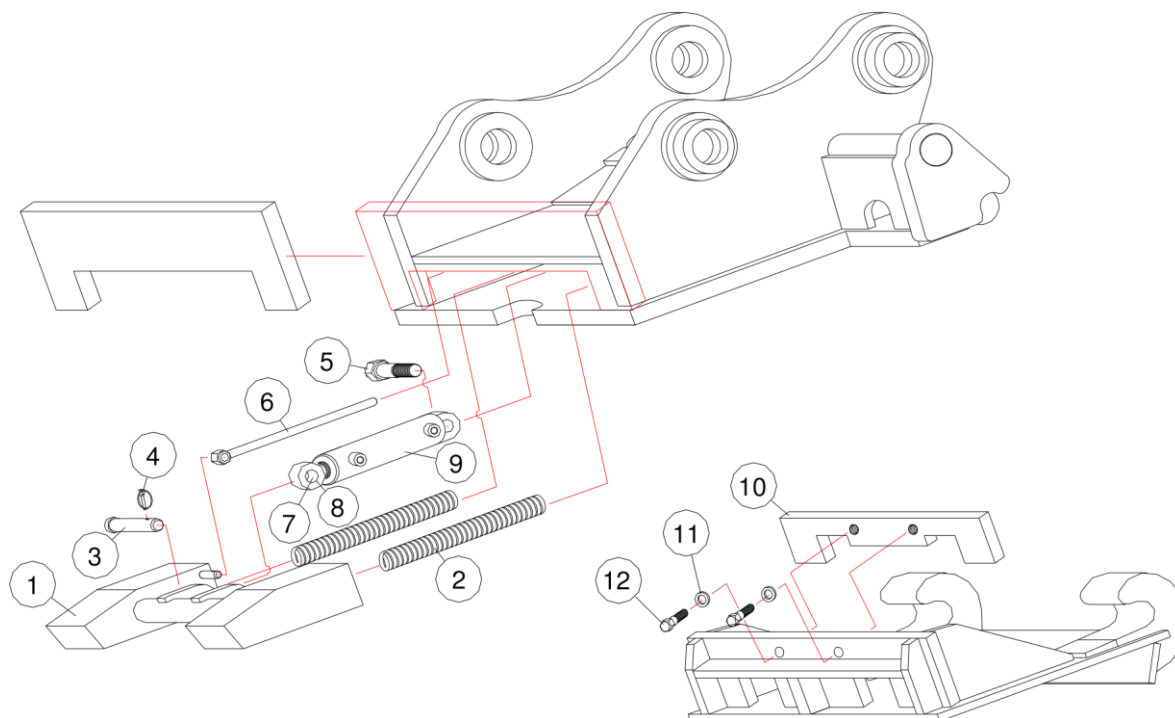

For hydraulisk snap type DH

Varenummer	Betegnelse	Pos.	Stk.	Pris (DKK)
29-S-DH	Slæde for DH komplet	1	1	9.780,-
29-990415	Fjeder 015361 5x30 FZB/Gul	2	2	340,-
29-093092	Cylinderaksel for DH	3	1	165,-
28-080632	Ringsplit	4	1	20,-
29-0930157	Låsebolt for DH M30	5	1	335,-
29-BBH-VISER	Viser for BH, BBH & DH	6	1	120,-
27-111130	Sfærisk leje ø30	7	2	240,-
27-111130L	Låsering for sfærisk leje ø30	8	4	10,-
27-C0630100	Cylinder 63/30-S 100 komplet	9	1	4.135,-
29-123915	Anslagsplade for DH	10	1	1.180,-
29-DH-S01	1mm Lejneplade for anslagsplade	-	1	285,-
29-DH-S02	2mm Lejneplade for anslagsplade	-	1	315,-
29-094020	Tallerkenfjeder 20mm	11	3	10,-
27-962005	M20x50 Bolt	12	2	15,-