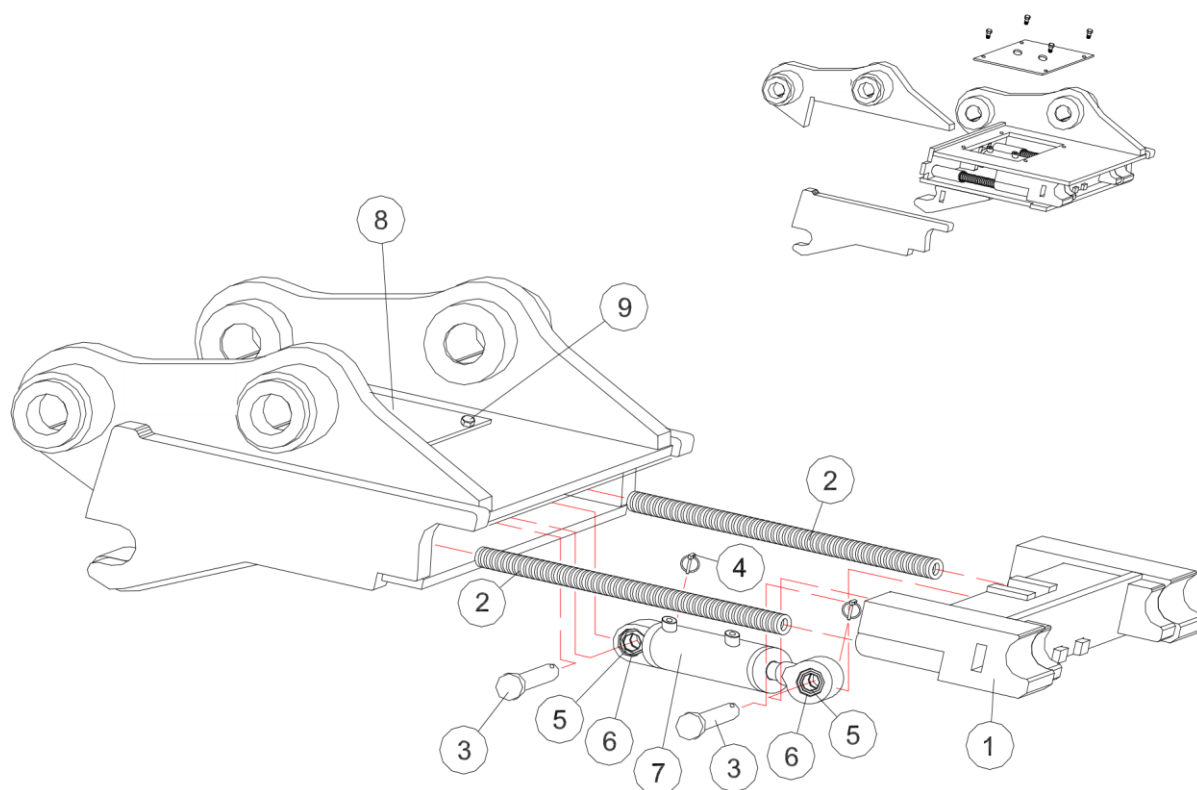

For hydraulisk snap type FL 45

Varenummer	Betegnelse	Pos.	Stk.	Pris (DKK)
29-S-FL45	Slæde for FL 45 komplet	1	1	3.605,-
29-990416	Fjeder 017244 4x20 FZB/Gul	2	2	285,-
29-092060	Cylinderaksel for FL 45	3	2	135,-
28-080632	Ringsplit	4	2	20,-
27-111120	Sfærisk leje ø20	5	2	165,-
27-111120L	Låsering for Sfærisk leje ø20	6	4	10,-
27-C042050Ø	Cylinder 40/20-50 komplet	7	1	1.875,-
29-D-FL45	Dæksel FL45	8	1	335,-
27-961002	Bolte M10x20mm	9	4	5,-