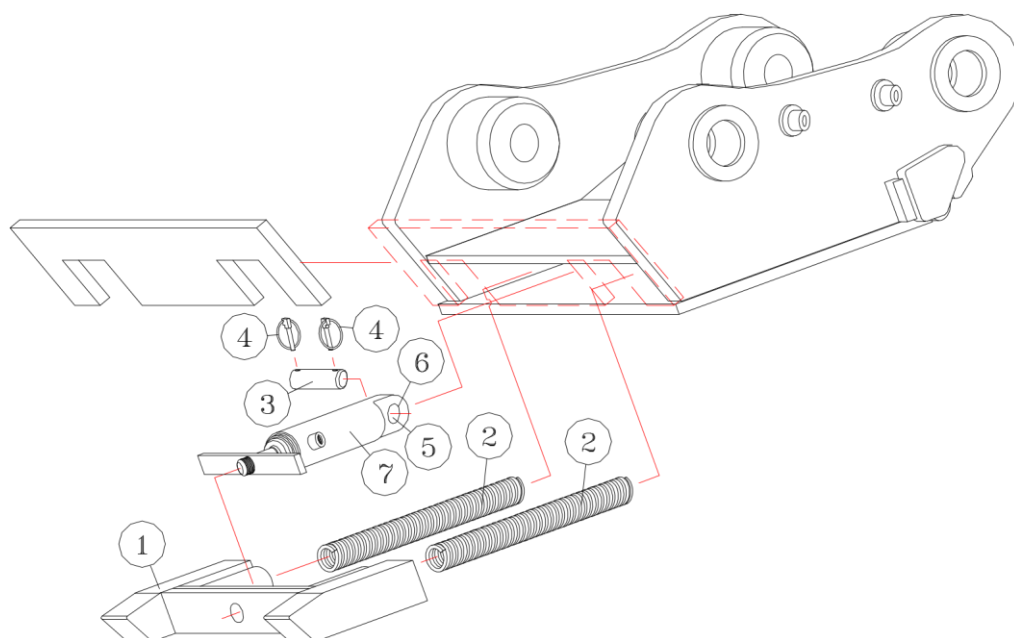

For hydraulisk snap type AH

Varenummer	Betegnelse	Pos.	Stk.	Pris (DKK)
28-S-AH	Slæde for AH komplet	1	1	3.605,-
29-990416	Fjeder 017244 4x20 FZB/Gul	2	2	285,-
29-092060	Cylinderaksel for AH	3	1	135,-
28-080632	Ringsplit	4	2	20,-
27-111120	Sfærisk leje $\varnothing 20$	5	1	165,-
27-111120L	Låserring for Sfærisk leje $\varnothing 20$	6	2	10,-
27-C042050	Cylinder 40/20-50 komplet	7	1	1.845,-