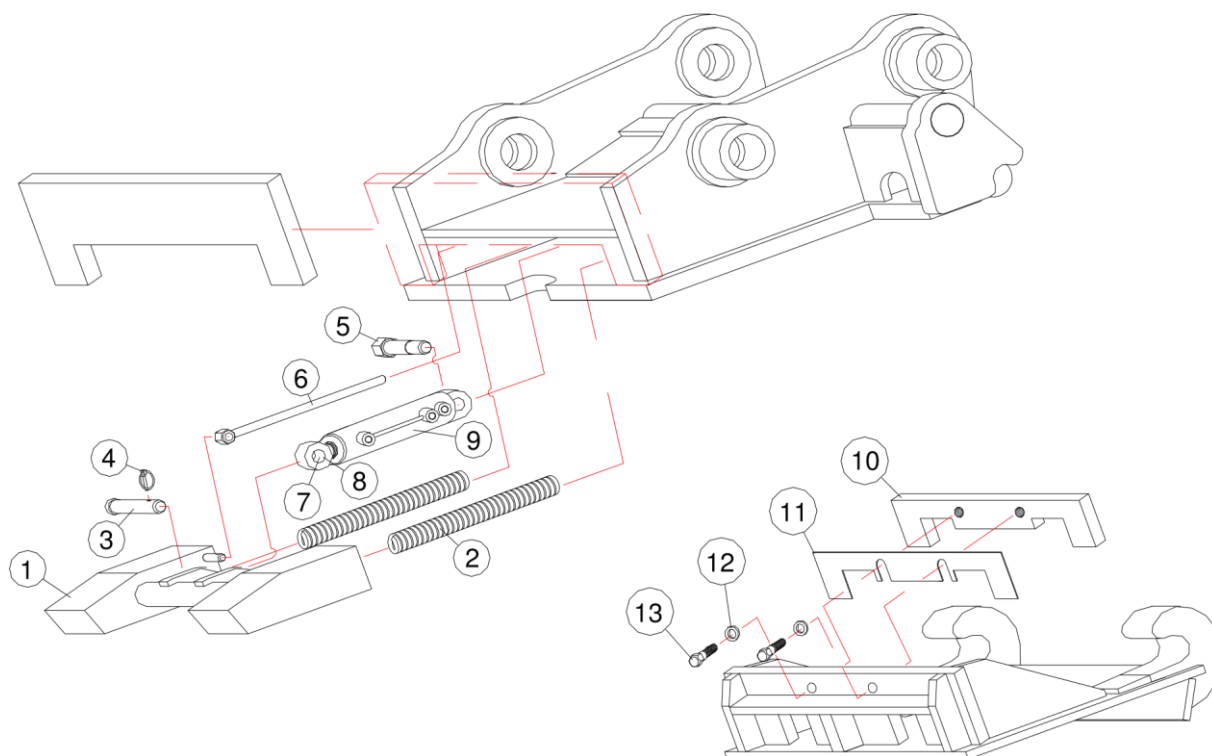

For hydraulisk snap type BBH

Varenummer	Betegnelse	Pos.	Stk.	Pris (DKK)
29-S-BBH	Slæde for BBH komplet	1	1	6.720,-
29-990415	Fjeder 015361 5x30 FZB/Gul	2	2	340,-
29-092582	Cylinderaksel for BBH	3	1	275,-
28-080632	Ringsplit	4	1	20,-
29-092595	Låsebolt for BBH M24	5	1	335,-
29-BBH-VISER	Viser for BH, BBH & DH	6	1	120,-
27-111125	Sfærisk leje ø25	7	2	205,-
27-111125L	Låsering for sfærisk leje ø25	8	4	10,-
27-C052510	Cylinder 50/25-100 komplet	9	1	1.975,-
29-123915	Anslagsplade for BBH	10	1	1.145,-
29-BBH-S01	1mm Shims for BBH	11	1	145,-
29-BBH	2mm Shims for BBH	11	1	160,-
29-094020	Tallerkenfjeder M20	12	2	10,-
27-962005	M20x50 Bolt	13	2	15,-