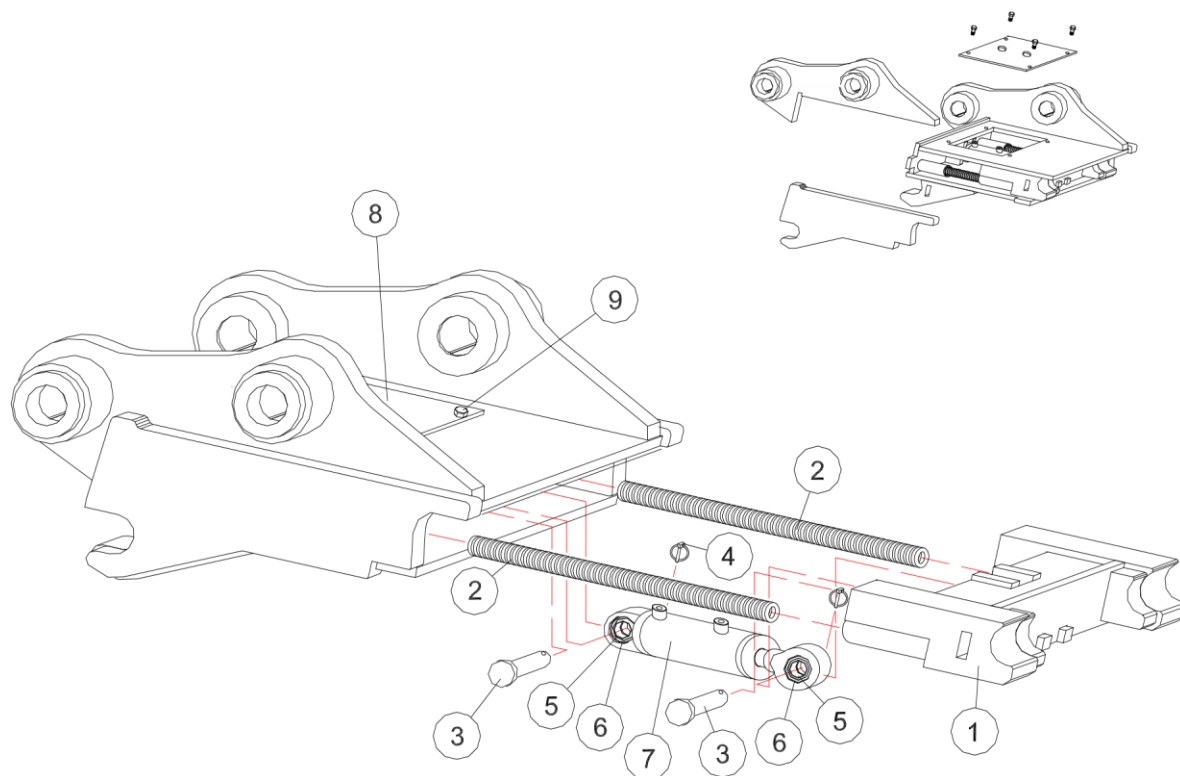

For hydraulisk snap type FL 70

Varenummer	Betegnelse	Pos.	Stk.	Pris (DKK)
29-S-FL70	Slæde for FL 70 komplet	1	1	6.420,-
29-990415	Fjeder 015361 5x30 FZB/Gul	2	2	340,-
29-093086	Cylinderaksel for FL 70	3	2	130,-
28-080632	Ringsplit	4	2	20,-
27-111130	Sfærisk leje ø30	5	1	240,-
27-111130L	Låsering for Sfærisk leje ø30	6	4	10,-
27-C063510	Cylinder 60/35-100 komplet	7	1	2.450,-
29-D-FL70	Dæksel for FL70	8	1	460,-
27-961603	Bolt M16x30mm	9	4	10,-