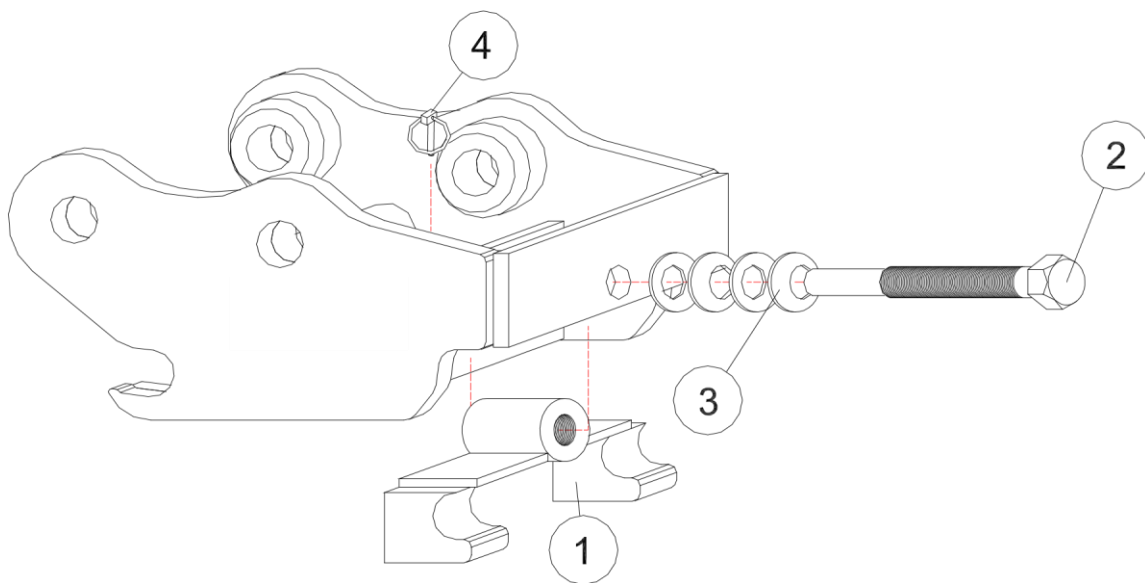

Varenummer	Betegnelse	Pos.	Stk.	Pris (DKK)
28-S-FL32	Slæde for FL 32 komplet	1	1	2.060,-
28-081520	Spindel FL32	2	1	340,-
29-094020	Tallerkenfjeder	3	4	10,-
28-080632	Ringsplit	4	1	20,-