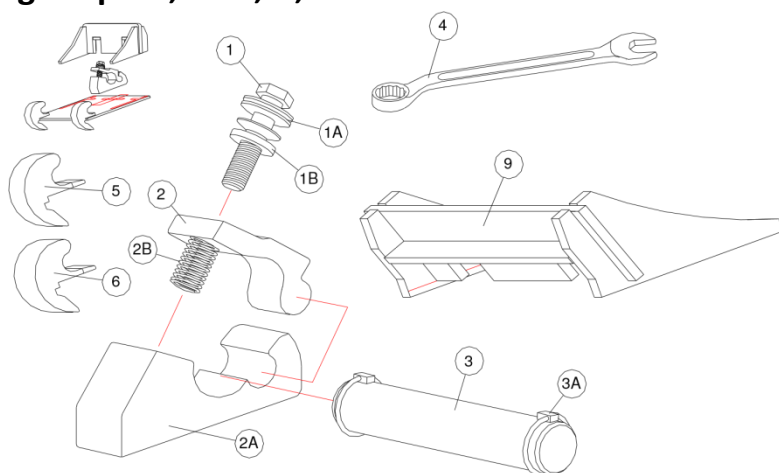

RESERVEDELE

For ophæng snap type MA

Varenummer	Betegnelse	Pos.	Vægt (kg)	Pris (DKK)
28-080012	Lås komplet	1+2	1,20	290,-
28-080002	Låsebolt	2	0,18	85,-
28-080003	Ophængskrog snap MA	3	0,34	95,-
28-080004	Låseaksel & ringsplit	4	0,33	105,-
28-080632	Ringsplit for snap MA			20,-
29-090130	Gaffelnøgle	5		220,-

28-825175	Skovlaksel, komplet Ø25mm	6		370,-
28-830175	Skovlaksel, komplet. Ø30mm	6		540,-

28-M20T	Gevindtape M20 x 1,5 mm			705,-
28-P-MA	Ophængs plade snap MA		6,20	805,-

For ophæng snap RA, RAH, A, AH & A31