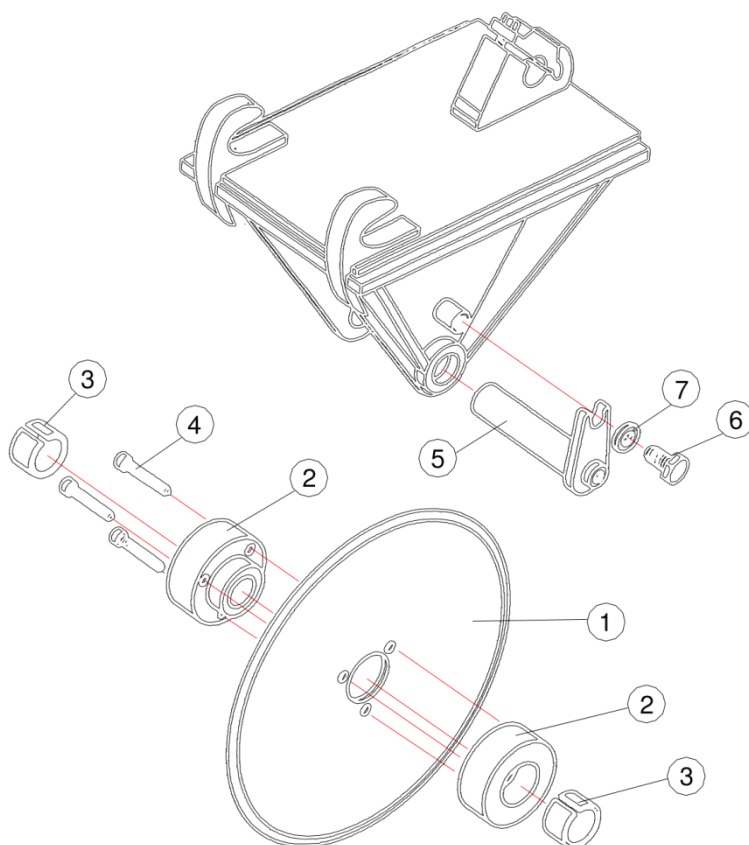

For 450 mm asfaltskærer

Varenummer	Betegnelse	Pos.	Stk.	Pris (DKK)
22-220001	Klinge ø450x10 mm	1	1	1.235,-
22-220002	Komplet nav for asfaltskærer	2-3-4	1	1.325,-
22-220003	Komplet låsebolt for asfaltskærer	5-6-7	1	445,-
22-220042	Nav / (2 delt)	2	1	1.130,-
27-K455530	Klemmebøsning 55/45-30	3	2	90,-
22-220051	Insexs bolt M12x70	4	3	10,-
22-220045	Låseaksel ø45x200mm m/plade	5	1	430,-
27-961605	Låsebolt M16x50	6	1	15,-
27-9516503	Skive M16x50x3	7	1	10,-