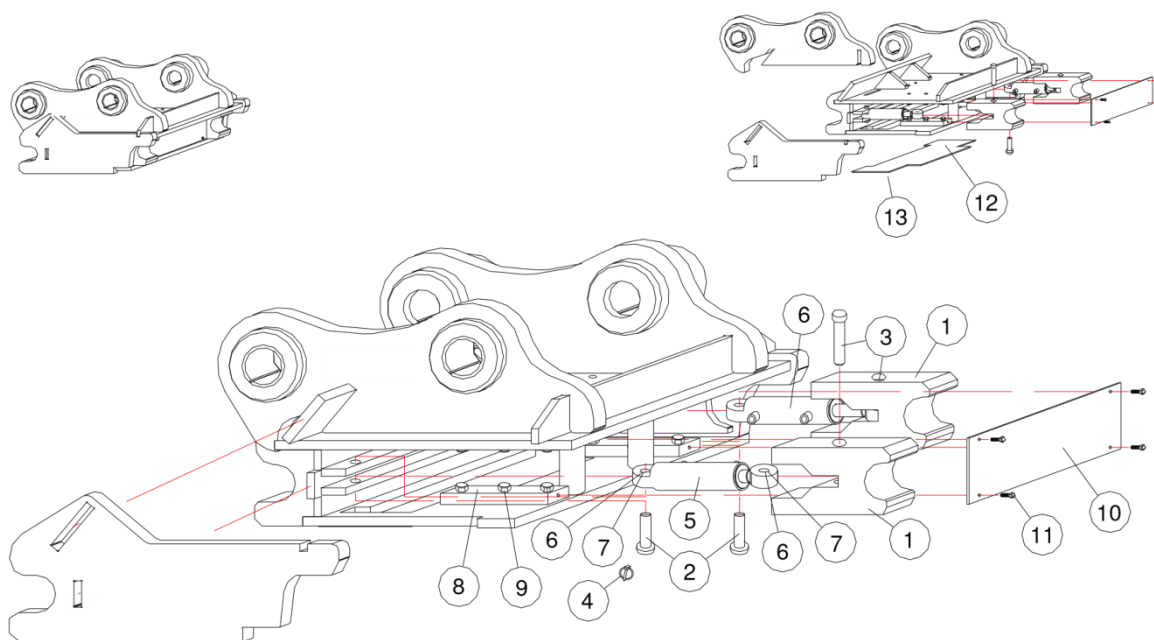

For hydraulisk snap type FL 120

Varenummer	Betegnelse	Pos.	Stk.	Pris (DKK)
29-S-FL120	Slæde for FL 120 komplet	1	2	-
29-093095	Cylinderaksel for FL120(lille)	2	2	-
29-093017	Cylinderaksel for FL120(stor)	3	2	-
29-090845	Ringsplit	4	2	20,-
27-C0635HD	Cylinder 60/35-100 komplet	5	2	3.595,-
27-111130	Sfærisk leje $\varnothing 30$	6	4	240,-
27-111130L	Låserring for Sfærisk leje $\varnothing 30$	7	8	10,-
	Slædestyr	8	4	
27-962406	Bolt for Slædestyr M24x60	9	12	20,-
	Skærm bag	10	1	
27-9610025	Bolt for skærm M10x25	11	4	5,-
	Bunddæksel	12	1	
27-961603	Bolt for Bunddæksel M16x30	13	4	10,-