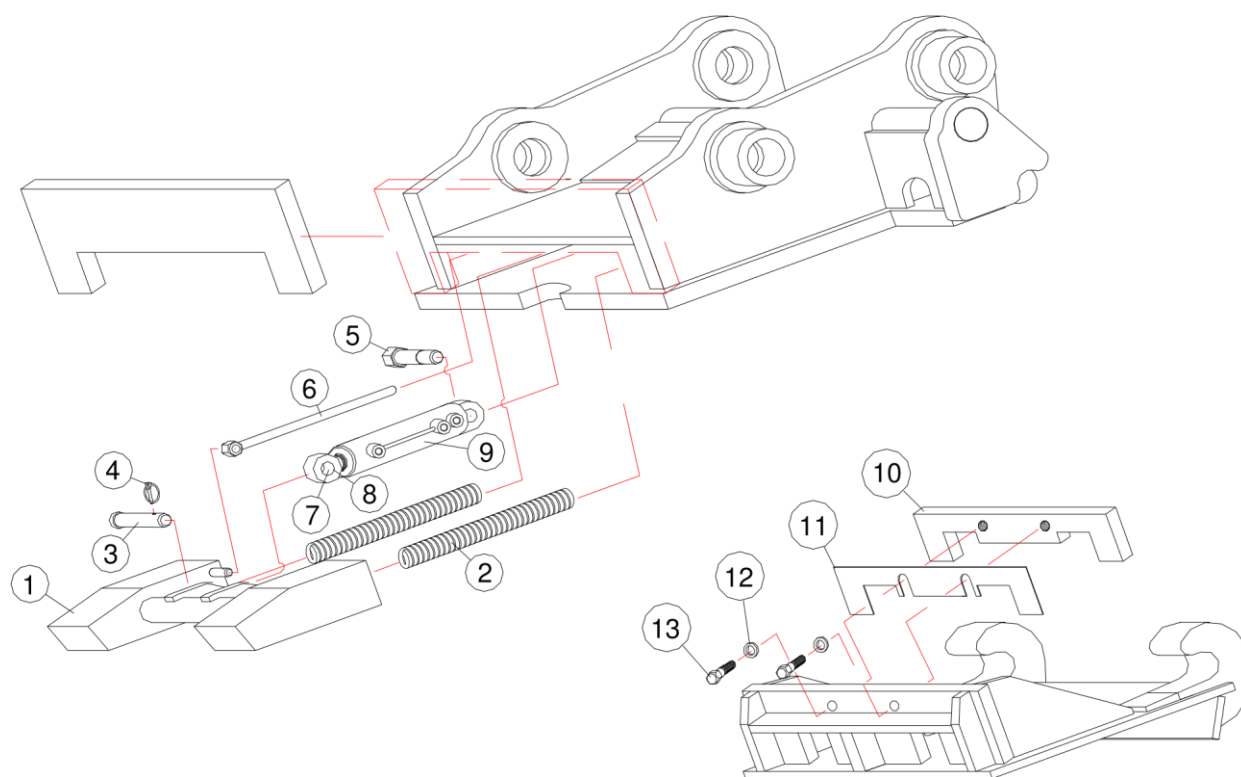

For hydraulisk snap type BH

Varenummer	Betegnelse	Pos.	Stk.	Pris (DKK)
29-S-BH	Slæde for BH komplet	1	1	6.040,-
29-990415	Fjeder 015361 5x30 FZB/Gul	2	2	340,-
29-092570	Cylinderaksel for BH	3	1	275,-
28-080632	Ringsplit	4	1	20,-
29-092590	Låsebolt for BH M24	5	1	335,-
29-BBH-VISER	Viser for BH, BBH & DH	6	1	120,-
27-111125	Sfærisk leje $\varnothing 25$	7	2	205,-
27-111125L	Låsering for sfærisk leje $\varnothing 25$	8	4	10,-
27-C052510	Cylinder 50/25-100 komplet	9	1	1.975,-
29-123915	Anslagsplade for BH	10	1	1.145,-
29-BH-SHIMS	1mm Shims for BH	11	1	210,-
29-094020	Tallerkenfjeder M20	12	2	10,-
27-962005	M20x50 Bolt	13	2	15,-