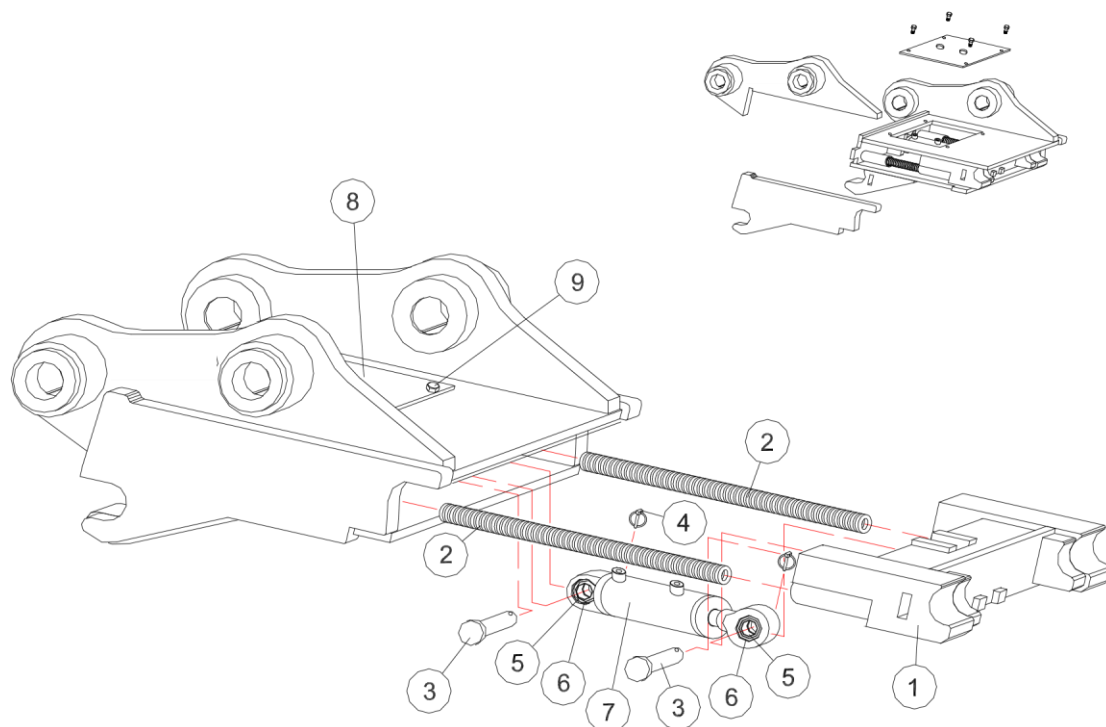

For hydraulisk snap type FL 50

Varenummer	Betegnelse	Pos.	Stk.	Pris (DKK)
29-S-FL50	Slæde for FL 50 komplet	1	1	4.770,-
29-990415	Fjeder 015361 5x30 FZB/Gul	2	2	340,-
27-092572	Cylinderaksel for FL 50	3	2	130,-
28-080632	Ringsplit	4	2	20,-
27-111125	Sfærisk leje $\varnothing 25$	5	1	205,-
27-111125L	Låsering for Sfærisk leje $\varnothing 25$	6	4	10,-
27-C052506	Cylinder 50/25-65 komplet	7	1	2.135,-
29-D-FL50	Dæksel for FL50	8	1	400,-
27-9612025	Bolte M12x25mm	9	4	5,-