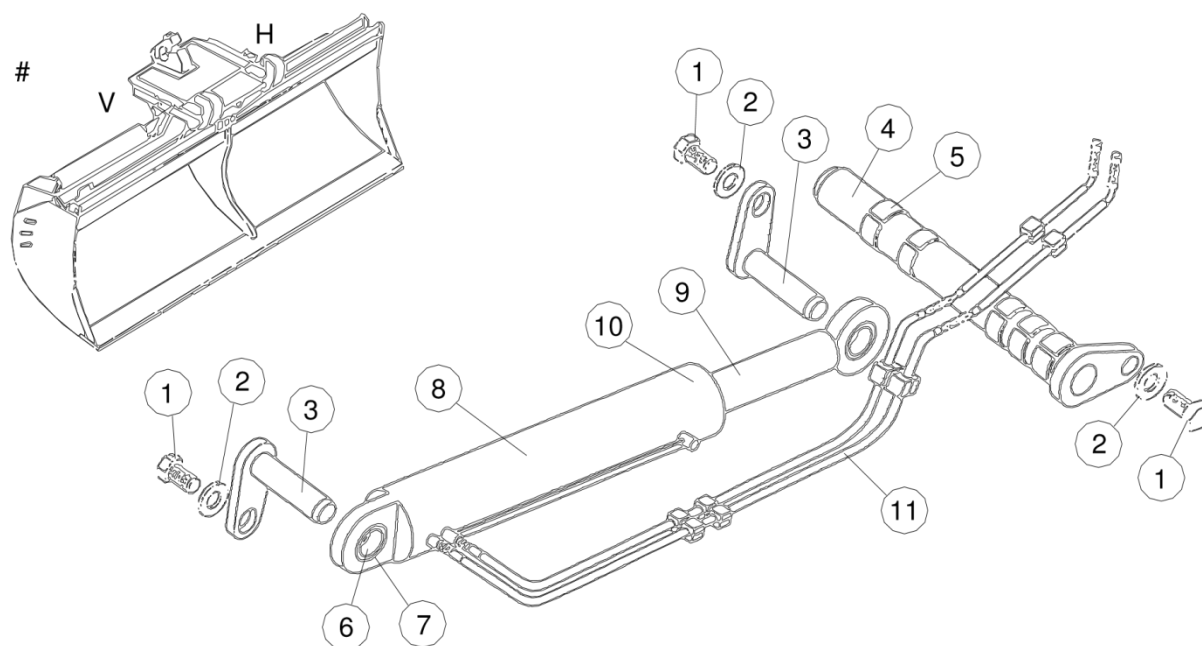

For Kipbar rabatskovel type RG19-20

Varenummer	Betegnelse	Pos.	Stk.	Pris (DKK)
27-962003	Låsebolt M20x30	1	3	20,-
27-9520503	Skive M20 $\varnothing$50	2	3	10,-
21-350170	Cylinderaksel	3	2	660,-
21-380670	Hovedaksel for RG19-20	4	1	1.740,-
27-K809555	Klemmebøsning 95/80-55	5	5	245,-
27-111150	Sfærisk leje $\varnothing$50	6	2	455,-
27-111150L	Låsering for sfærisk leje $\varnothing$50	7	4	10,-
27-C116040	Cylinder 100/60-400 komplet	8	1	7.955,-
27-CS60400	Stempelstang 60-400	9	1	3.205,-
27-CP11060	Pakningssæt 110/60	10	1	935,-
27-SL-RG17/20	Slangesæt	11	1	1.915,-