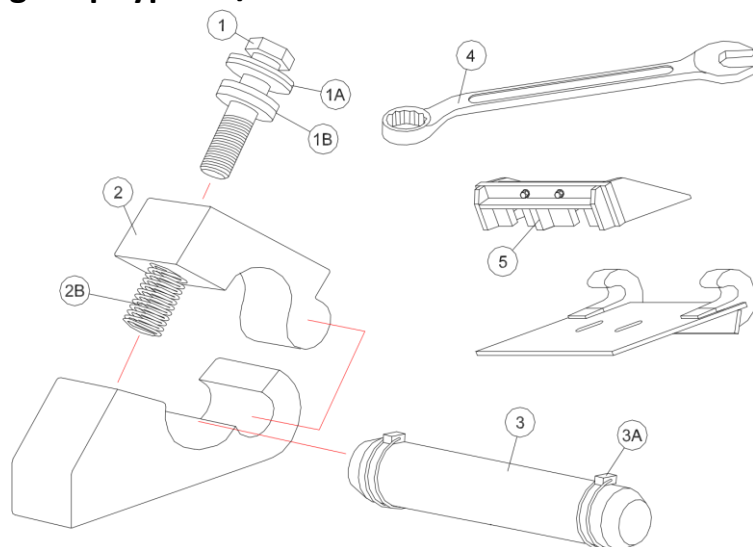

For ophæng snap type BB/BBH

Varenummer	Betegnelse	Pos.	Pris (DKK)
29-090002	Låsebolt med skiver	1-1A-1B	220,-
29-090077	Låseoverpart	2	1.480,-
29-094065	Låsefjeder	2B	70,-
29-090627	Låseaksel komplet	3-3A	510,-
29-090046	Gaffelnøgle	4	480,-
29-096331	Tallerkenfjedre M30 (2 stk.)	1A	40,-
29-090030	Sfæriske skiver M30 (sæt)	1B	95,-
29-096030	Låsebolt M30x160mm	1	115,-
29-096027	Låseaksel ø60 snap BB	3	485,-
29-091070	Rørsplit 10 x 60 mm.	3A	25,-
29-098002	Krog snap BB		1.800,-
29-099999	Komplet lås BB		3.240,-
29-100001	Komplet lås snap BBH 20°	5	3.625,-
29-P-BB365	Ophængsplade BB-365		9.240,-
29-P-BB450	Ophængsplade BB-450		9.245,-
29-P-BB500	Ophængsplade BB-500		9.245,-
29-P-BB565	Ophængsplade BB-565		10.325,-
29-P20-BBH450/500	Ophængsplade BHH20450/500		11.355,-
29-P15-BBH450/500	Ophængsplade BHH15450/500		11.355,-

For manuelt snap type FL 32