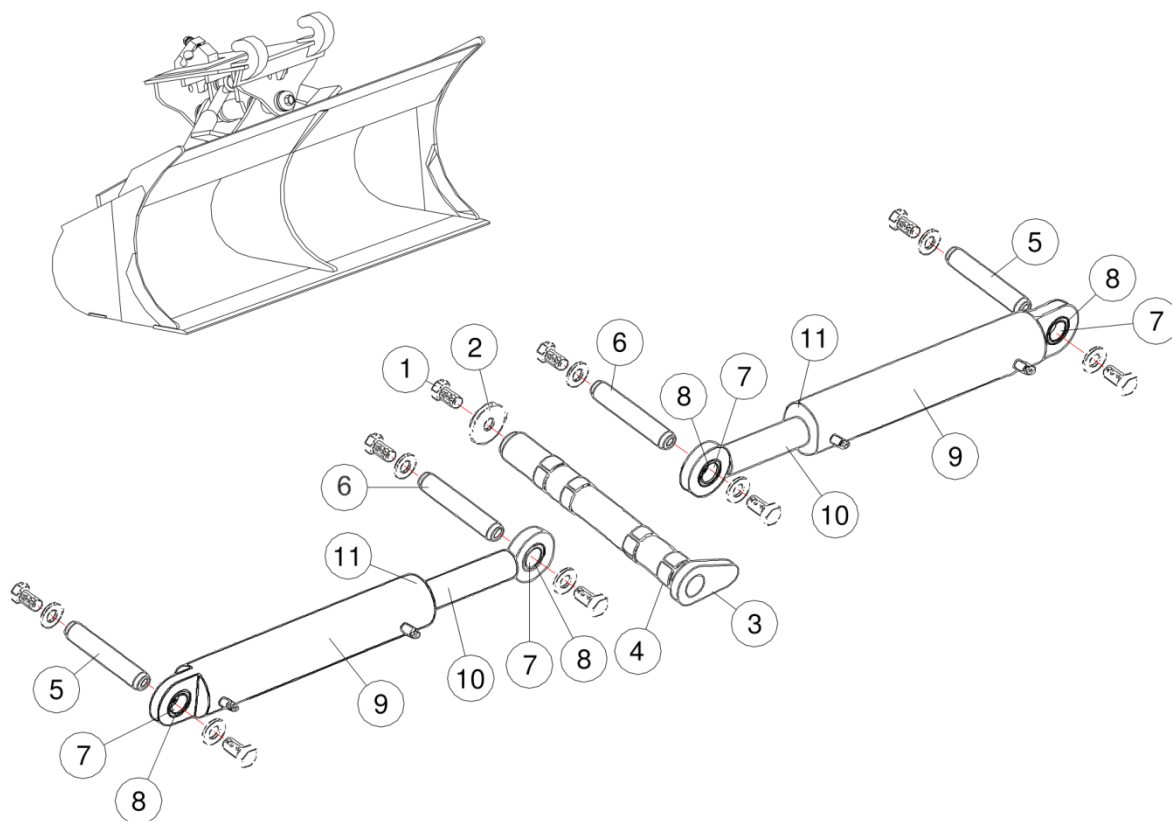

For Kipbar rabatskovl type V70

Varenummer	Betegnelse	Pos.	Stk.	Pris (DKK)
21-013360	Låsebolt M33x60mm	1	1	105,-
21-013310	Skive M33x100mm	2	1	40,-
21-013305	Fjederskive M33	2A	1	25,-
21-370500	Hovedaksel for V70	3	1	1.820,-
27-K708035	Klemmebøsning 80/70-35	4	6	145,-
21-335143	Cylinderaksel kort komplet	5	2	415,-
21-335193	Cylinderaksel lang komplet	6	2	455,-
27-111135	Sfærisk leje ø35	7	4	255,-
27-111135L	Låsering for sfærisk leje ø35	8	8	10,-
27-C085025	Cylinder 80/50-250 komplet	9	2	3.690,-
27-CS50250	Stempelstang 50-250	10	2	2.080,-
27-CP08050	Pakningssæt 80/50	11	2	690,-