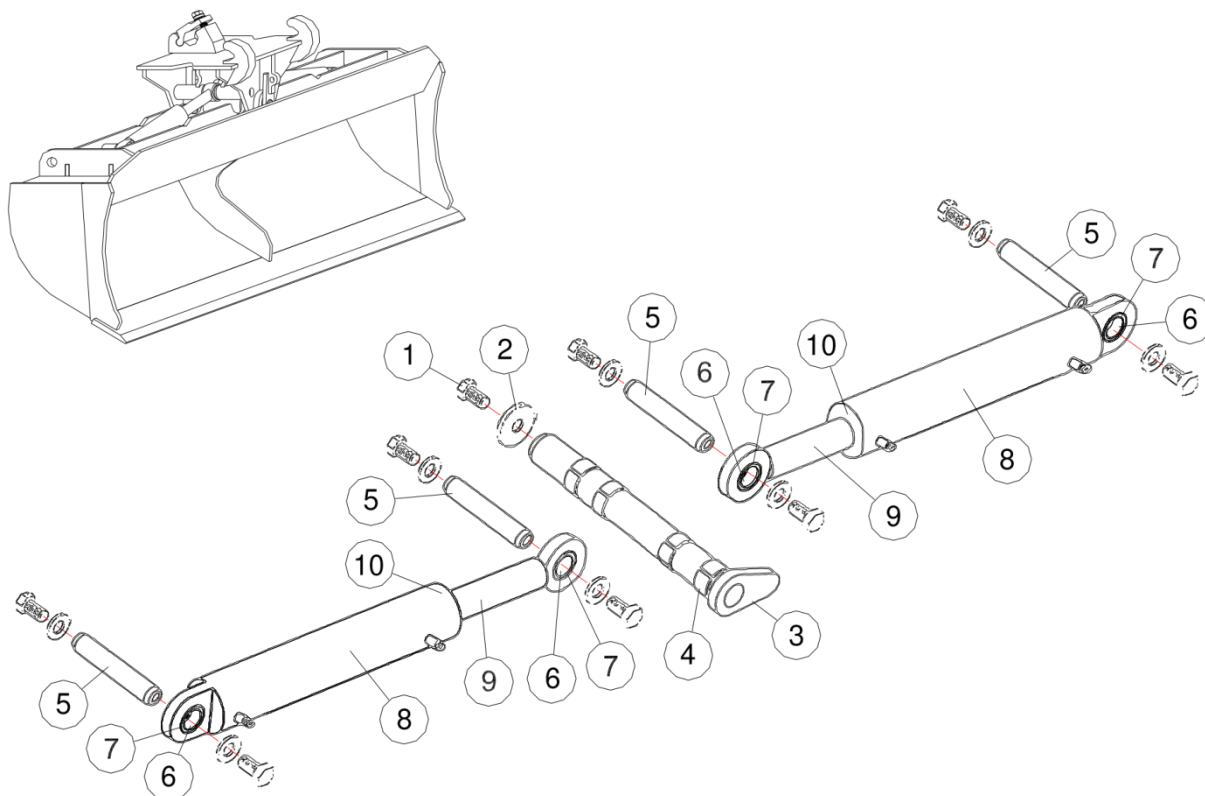

For Kipbar rabatskovi type V60

Varenummer	Betegnelse	Pos.	Stk.	Pris (DKK)
27-9624045	Låsebolt M24x45	1	1	20,-
27-9524707	Skive M24x70	2	1	50,-
21-360519	Hovedaksel for V60	3	1	1.415,-
27-K607260	Klemmebøsning 72/60-60	4	4	135,-
21-330196	Cylinderaksel komplet	5	4	270,-
27-111130	Sfærisk leje ø30	6	4	240,-
27-111130L	Låsering for sfærisk leje ø30	7	8	10,-
27-C064025	Cylinder 63/40-250 komplet	8	2	3.205,-
27-CS40250	Stempelstang 40-250	9	2	1.290,-
27-CP06340	Pakningsæt 63/40	10	2	445,-