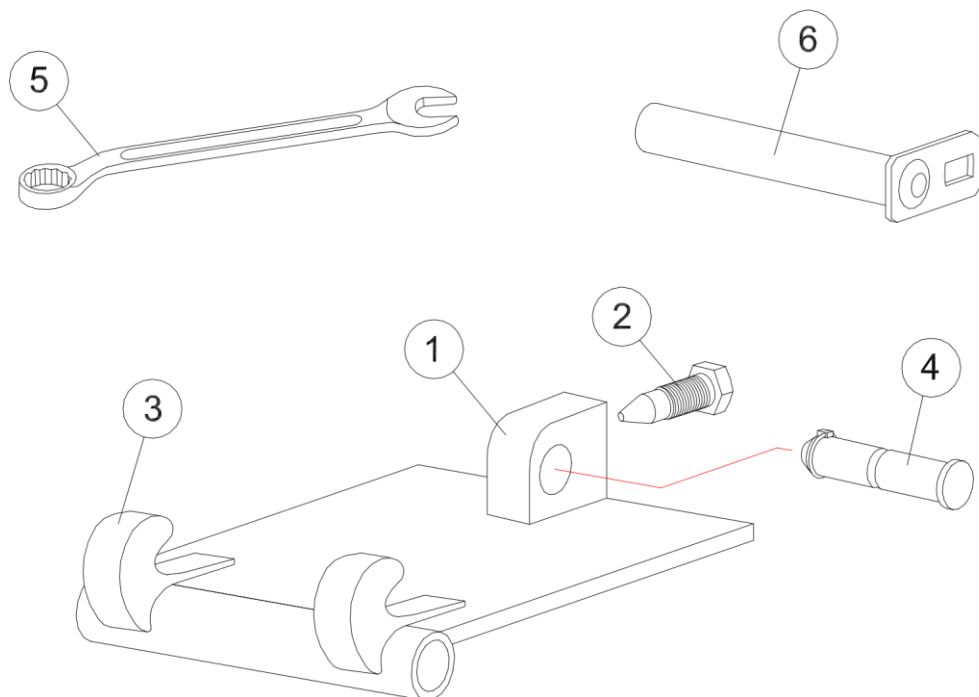

RESERVEDELE

For ophæng snap type MA

Varenummer	Betegnelse	Pos.	Vægt (kg)	Pris (DKK)
28-080012	Lås komplet	1+2	1,20	290,-
28-080002	Låsebolt	2	0,18	85,-
28-080003	Ophængskrog snap MA	3	0,34	95,-
28-080004	Låseaksel & ringsplit	4	0,33	105,-
28-080632	Ringsplit for snap MA			20,-
29-090130	Gaffelnøgle	5		220,-

28-825175	Skovlaksel, komplet Ø25mm	6		370,-
28-830175	Skovlaksel, komplet. Ø30mm	6		540,-

28-M20T	Gevindtape M20 x 1,5 mm			705,-
28-P-MA	Ophængs plade snap MA		6,20	805,-