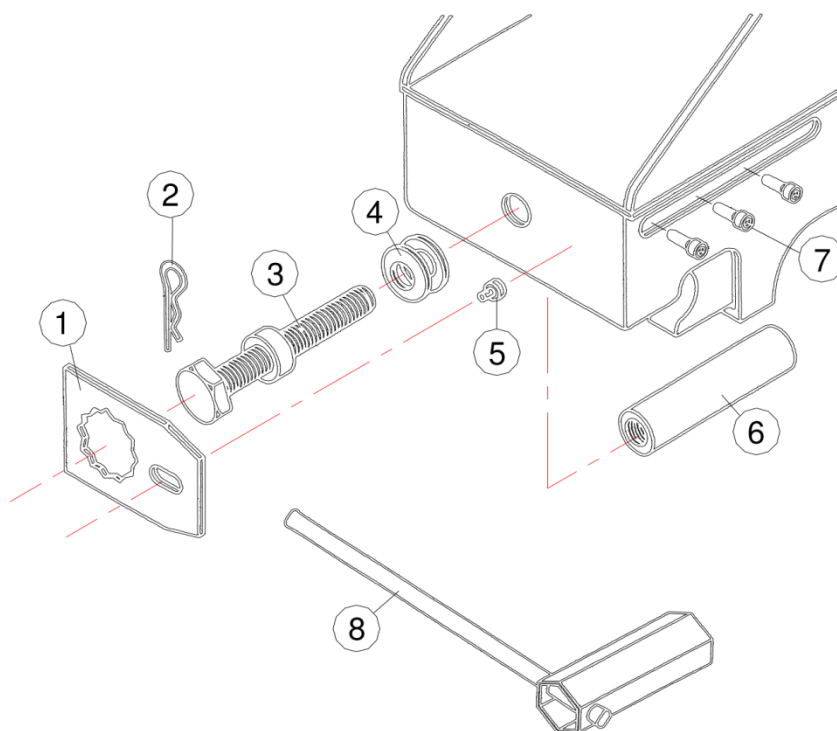

For snapkobling type RG

Varenummer	Betegnelse	Pos.	Stk.	Pris (DKK)
29-090246	Låseplade RG	1	1	50,-
29-090355	Fjedersplit RG	2	1	15,-
29-093020	Gevindspindel RG	3	1	330,-
29-096331	Tallerkenfjeder	4	2	40,-
29-090101	Låsetap RG	5	1	45,-
29-093019	Gevindmuffe RG	6	1	265,-
29-091225	Insexsskrue RG	7	6	10,-
29-090146	Rørnøgle RG	8	1	265,-