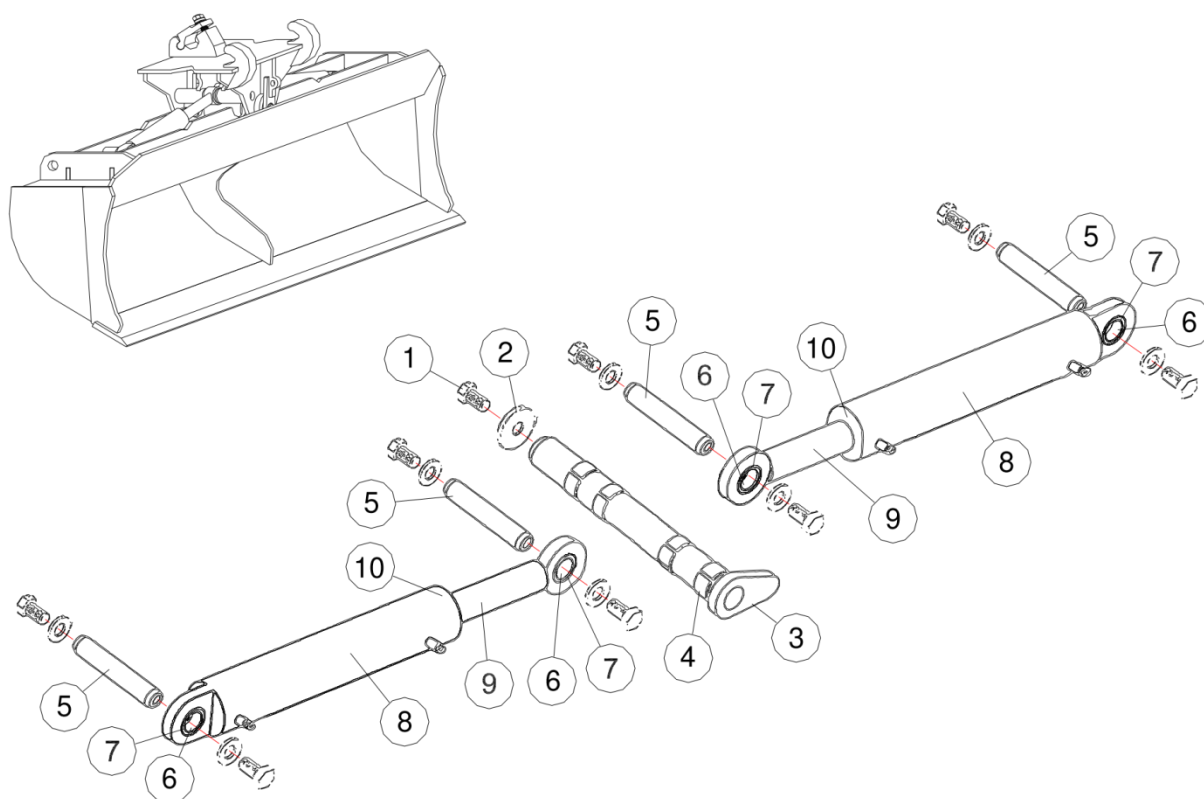

For Kipbar rabatskopl type V50

Varenummer	Betegnelse	Pos.	Stk.	Pris (DKK)
27-962404	Låsebolt M24x40	1	1	20,-
27-9524707	Skive M24x70	2	1	50,-
21-350420	Hovedaksel for V50	3	1	965,-
27-K506045	Klemmebøsning 60/50-45	4	4	105,-
21-330196	Cylinderaksel komplet	5	4	270,-
27-111130	Sfærisk leje ø30	6	4	240,-
27-111130L	Låsering for sfærisk leje ø30	7	8	10,-
27-C064020	Cylinder 63/40-200 komplet	8	2	3.055,-
27-CS40200	Stempelstang 40-200	9	2	1.195,-
27-CP06340	Pakningsæt 63/40	10	2	445,-