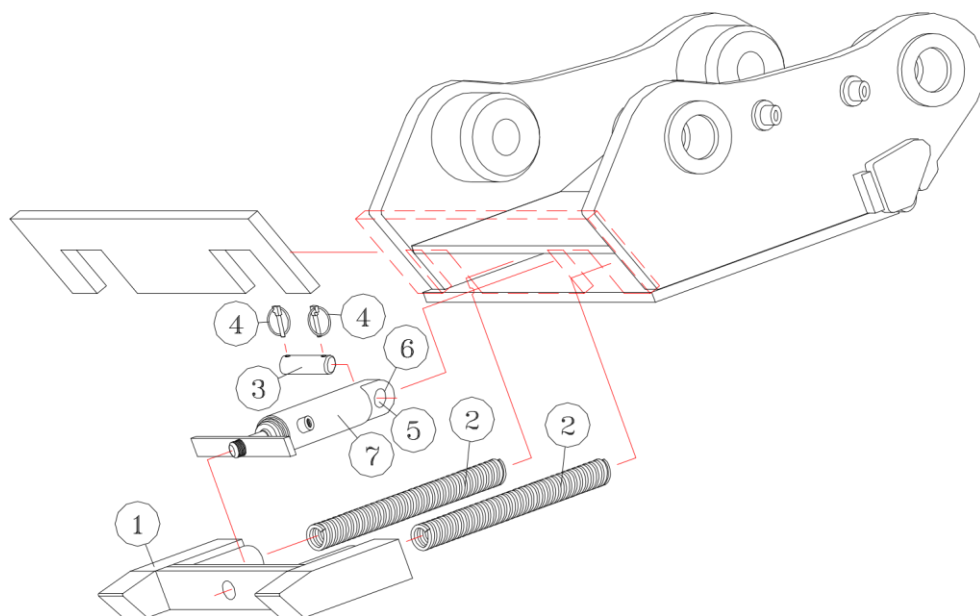

For hydraulisk snap type RAH

Varenummer	Betegnelse	Pos.	Stk.	Pris (DKK)
28-S-RAH	Slæde for RAH komplet	1	1	3.605,-
29-990416	Fjeder 017244 4x20 FZB/Gul	2	2	285,-
29-092060	Cylinderaksel for RAH	3	1	135,-
28-080632	Ringsplit	4	2	20,-
27-111120	Sfærisk leje $\varnothing 20$	5	1	165,-
27-111120L	Låserring for Sfærisk leje $\varnothing 20$	6	2	10,-
27-C042050	Cylinder 40/20-50 komplet	7	1	1.845,-