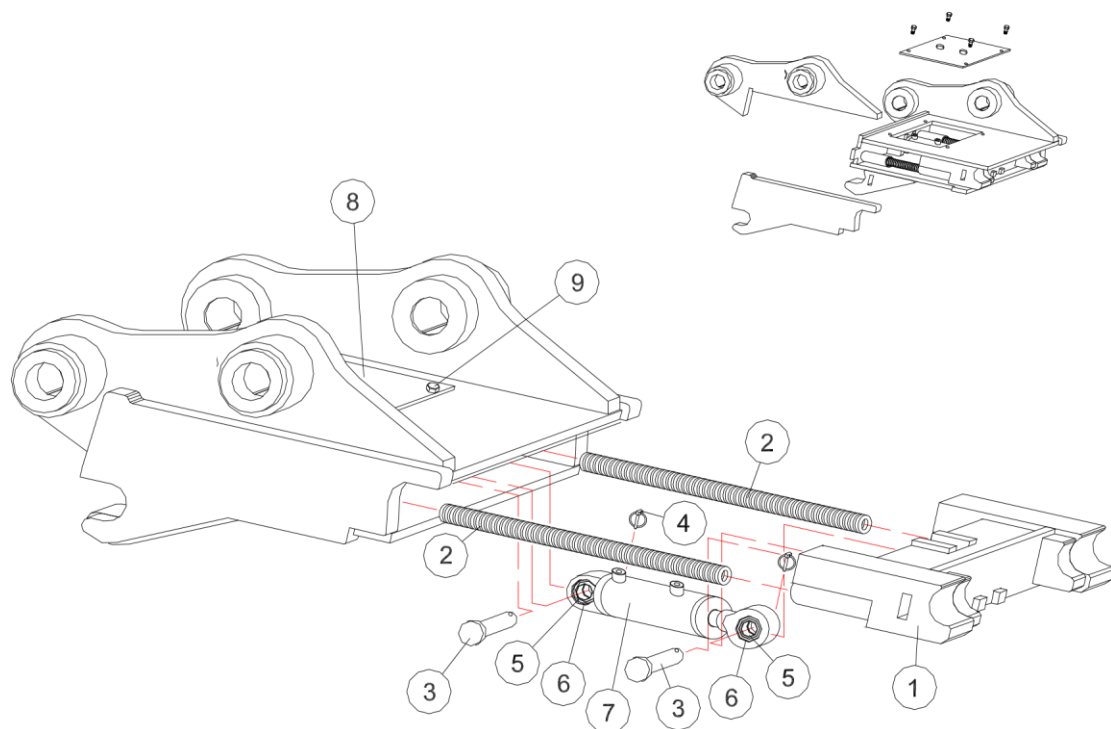

For hydraulisk snap type FL 60

Varenummer	Betegnelse	Pos.	Stk.	Pris (DKK)
29-S-FL60	Slæde for FL 60 komplet	1	1	5.500,-
29-990415	Fjeder 015361 5x30 FZB/Gul	2	2	340,-
29-092572	Cylinderaksel for FL 60	3	2	130,-
28-080632	Ringsplit	4	2	20,-
27-111125	Sfærisk leje ø25	5	1	205,-
27-111125L	Låsering for Sfærisk leje ø25	6	4	10,-
27-C052506	Cylinder 50/25-65 komplet	7	1	2.135,-
29D-FL560	Dæksel for FL60	8	1	430,-
27-9612025	Bolte M12x25mm	9	4	5,-